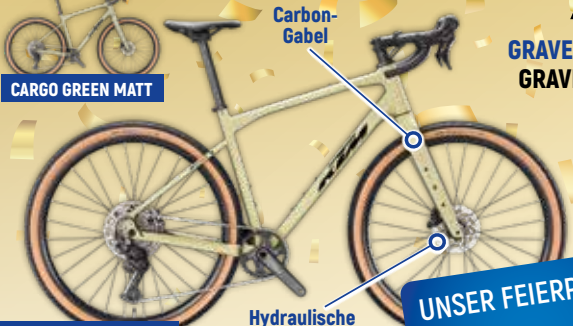

# 60 JAHRE ZEG

CARGO GREEN MATT

MINERAL GREEN MATT

**Herausragender Fahrkomfort, neueste Geometrie!**  
Mit vielen Befestigungsmöglichkeiten am Alu-Rahmen, Carbon-Gabel, Shimano Cues 11-Gang Schaltung, hydraulische Scheibenbremsen, Maxxis Rambler Bereifung – für Straßen sowie Feldwege geeignet

**KTM**  
GRAVEL-BIKE 28"  
GRAVELATOR 25

Komfortable  
Parallelogramm  
Sattelstütze

**PEGASUS**  
E-CITY-BIKE 28"  
PREMIO EVO 5 LITE  
COMFORT

**UNSER FEIERPREIS**  
Zu 0% Zinsen  
bei 20 Monats-  
raten á  
**€ 59,<sup>95</sup>**  
**BAR-Preis: UVP € 1199,-**

**UNSER FEIERPREIS**  
Zu 0% Zinsen  
bei 20 Monats-  
raten á  
**€ 139,<sup>95</sup>**  
**BAR-Preis: UVP € 4299,-  
JETZT € 2799,-**

**Komfort und Sportgeist für Alltag und mehr!**  
Starker Bosch CX Motor mit 85 Nm, entnehmbarer Bosch 625 Wh Akku, 5-Gang Nabenschaltung, feinfühliges Luftfedergabel, Komfortlenker und Vorbau, pannensichere Marathon Plus Bereifung